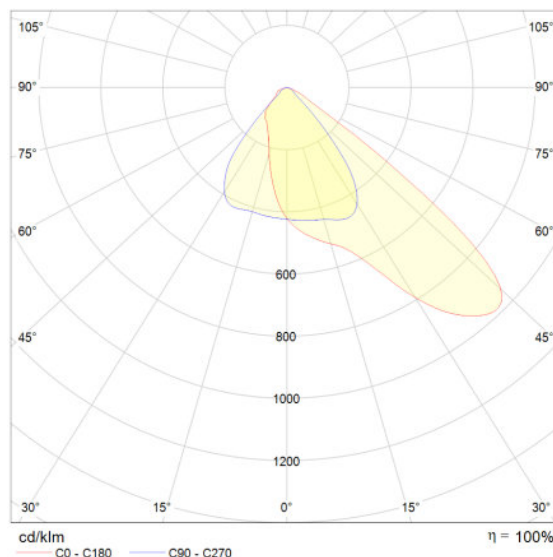

LDC typ polar

LOGISTIEKE DATA

Productcode	Productomschrijving	Verpakkingseenheid (stuks per verpakking)	Afmetingen (lengte x breedte x hoogte)	Volume	Gewicht
4058075814769	FLOODLIGHT LED 200 W 4000 K BK	Verzenddoos 1	499 mm x 399 mm x 126 mm	25.09 dm³	8043.00 g

De genoemde productcodes beschrijven de kleinste hoeveelheid die besteld kan worden. Eén verzendenheid kan bestaan uit één of meer afzonderlijke producten. Bij het plaatsen van een order enkele of veelvoud van de verpakkingseenheid invoeren.

DISCLAIMER

Onder voorbehoud van verandering zonder kennisgeving. Fouten en drukfouten voorbehouden. Zorg ervoor dat u de meest recente versie gebruikt.