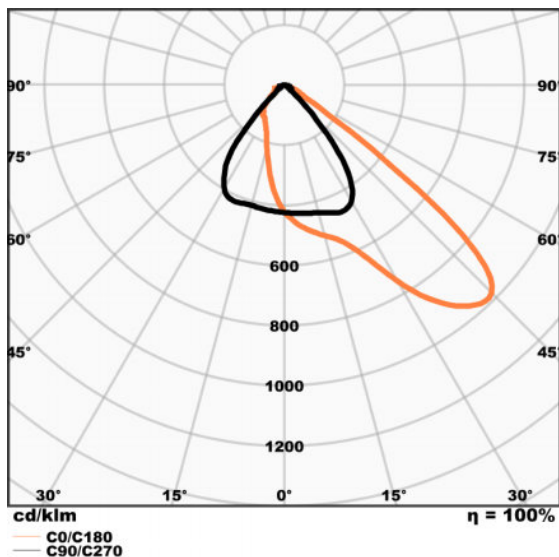

Lichtverdeling

LDC typ luminance