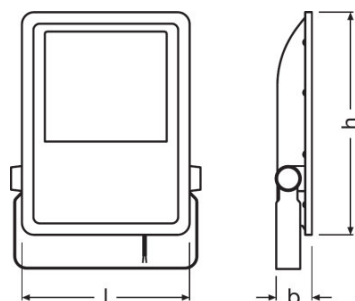

Kleurtemperatuur	4000 K
Lichtstroom	15000 lm
Lichtkleur	Cool White
Standaardafwijking van kleurproeven	≤ 5 sdc _m
Kleurweergave-index Ra	>80
Lichtstroom efficiëntie	100 lm/W

Lichttechnische gegevens

Stralingshoek	38 ° x 80 °
----------------------	-------------

Afmetingen

Lengte	402,4 mm
Breedte	303,4 mm
Hoogte	64,0 mm

Kleuren & materialen

Body materiaal	Aluminum
Housing color	Black
Kleur van het product	Black

Temperaturen en bedrijfsvoorwaarden

Omgevingstemperatuur bereik	-20...50 °C
------------------------------------	-------------