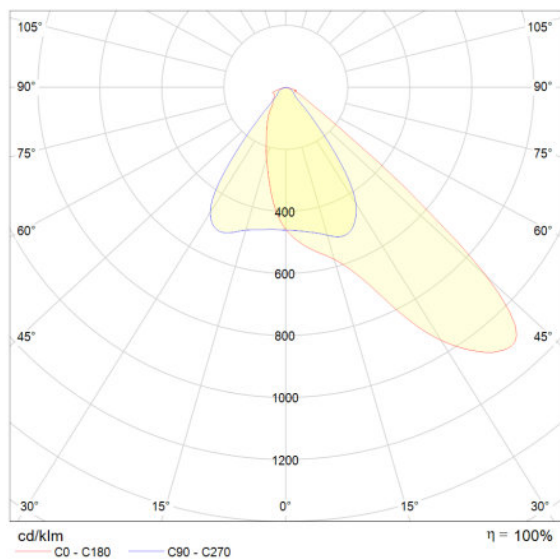

Lichtverdeling

LDC typ polar

LOGISTIEKE DATA

Productcode	Productomschrijving	Verpakkingseenheid (stuks per verpakking)	Afmetingen (lengte x breedte x hoogte)	Volume	Gewicht
4058075814752	FLOODLIGHT LED 150 W 4000 K BK	Verzenddoos 1	499 mm x 399 mm x 126 mm	25.09 dm³	7578.00 g

De genoemde productcodes beschrijven de kleinste hoeveelheid die besteld kan worden. Eén verzendeenheid kan bestaan uit één of meer afzonderlijke producten. Bij het plaatsen van een order enkele of veelvoud van de verpakkingseenheid invoeren.

DISCLAIMER

Onder voorbehoud van verandering zonder kennisgeving. Fouten en drukfouten voorbehouden. Zorg ervoor dat u de meest recente versie gebruikt.