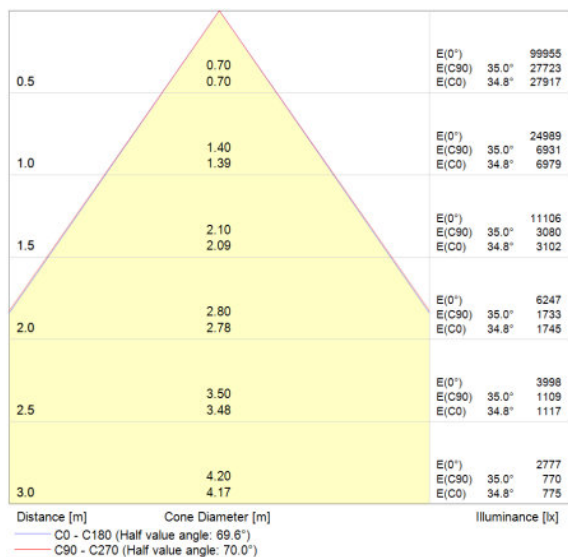

Bedrijfsmodus	Electronic control gear (ECG)
Nominale vermogen	250,00 W
Nominale spanning	100...240 V
Netfrequentie	50/60 Hz
Arbeidsfactor λ	>0,95

Fotometrische data

Kleurtemperatuur	6500 K
Lichtstroom	30000 lm
Lichtkleur	Cool Daylight
Kleurweergave-index Ra	≥ 80
Lichtstroom efficiëntie	120 lm/W
Standaardafwijking van kleurproeven	≤ 5 sdc _m

Lichttechnische gegevens

Stralingshoek	70 °
----------------------	------

Afmetingen

Diameter	452,0 mm
Hoogte	160,0 mm
Product gewicht	7650,00 g

Kleuren & materialen

Body materiaal	Aluminum
Housing color	Black
Kleur van het product	Black
Materiaal afdekking	Polycarbonate (PC)

Lichtverdeling

LDC typ cone

LDC typ polar

TECHNISCHE UITRUSTING

- Montagehaak en -beugels inbegrepen

LOGISTIEKE DATA

Productcode	Productomschrijving	Verpakkingseenheid (stuks per verpakking)	Afmetingen (lengte x breedte x hoogte)	Volume	Gewicht
4058075814783	HIGH BAY LED 250 W 6500 K BK	Verzenddoos 1	487 mm x 487 mm x 235 mm	55.73 dm ³	8613.00 g