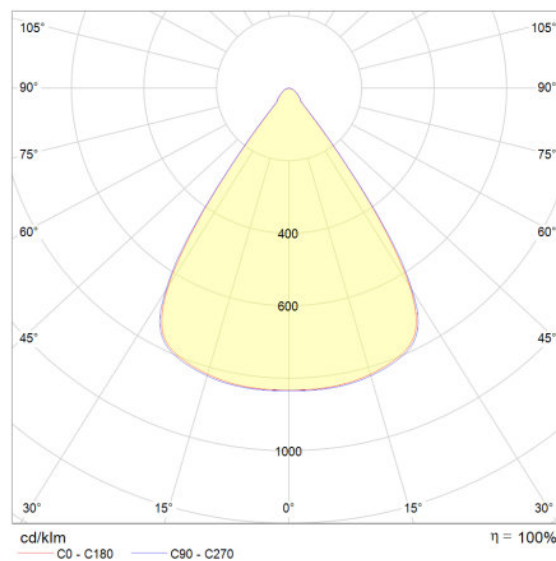

Lichttechnische gegevens

Stralingshoek	70 °
----------------------	------

Afmetingen

Diameter	452,0 mm
Hoogte	160,0 mm
Product gewicht	7650,00 g

Kleuren & materialen

Body materiaal	Aluminum
Housing color	Black
Kleur van het product	Black
Materiaal afdekking	Polycarbonate (PC)

Lichtverdeling

LDC typ cone

LDC typ polar

TECHNISCHE UITRUSTING

- Montagehaak en -beugels inbegrepen

LOGISTIEKE DATA

Productcode	Productomschrijving	Verpakkingseenheid (stuks per verpakking)	Afmetingen (lengte x breedte x hoogte)	Volume	Gewicht
4058075814783	HIGH BAY LED 250 W 6500 K BK	Verzenddoos 1	487 mm x 487 mm x 235 mm	55.73 dm ³	8613.00 g