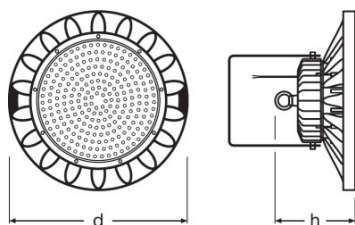

Lichttechnische gegevens

Stralingshoek	70 °
----------------------	------

Afmetingen

Diameter	452,0 mm
Hoogte	160,0 mm
Product gewicht	7650,00 g

Kleuren & materialen

Body materiaal	Aluminum
Housing color	Black
Kleur van het product	Black
Materiaal afdekking	Polycarbonate (PC)

Lichtverdeling

LDC typ cone

LDC typ polar

TECHNISCHE UITRUSTING

- Montagehaak en -beugels inbegrepen

LOGISTIEKE DATA

Productcode	Productomschrijving	Verpakkingseenheid (stuks per verpakking)	Afmetingen (lengte x breedte x hoogte)	Volume	Gewicht
4058075814783	HIGH BAY LED 250 W 6500 K BK	Verzenddoos 1	487 mm x 487 mm x 235 mm	55.73 dm ³	8613.00 g