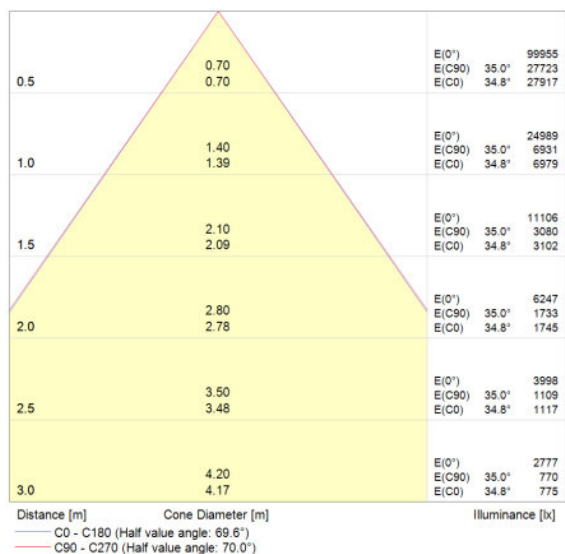

Bedrijfsmodus	Electronic control gear (ECG)
Nominale vermogen	250,00 W
Nominale spanning	100...240 V
Netfrequentie	50/60 Hz
Arbeidsfactor λ	>0,95

Fotometrische data

Kleurtemperatuur	4000 K
Lichtstroom	30000 lm
Lichtkleur	Cool White
Kleurweergave-index Ra	≥ 80
Lichtstroom efficiëntie	120 lm/W
Standaardafwijking van kleurproeven	≤ 5 sdc _m

Lichttechnische gegevens

Stralingshoek	70 °
----------------------	------

Afmetingen

Diameter	452,0 mm
Hoogte	160,0 mm
Product gewicht	7650,00 g

Kleuren & materialen

Body materiaal	Aluminum
Housing color	Black
Kleur van het product	Black
Materiaal afdekking	Polycarbonate (PC)

Lichtverdeling

LDC typ cone

LDC typ polar

TECHNISCHE UITRUSTING

- Montagehaak en -beugels inbegrepen

LOGISTIEKE DATA

Productcode	Productomschrijving	Verpakkingseenheid (stuks per verpakking)	Afmetingen (lengte x breedte x hoogte)	Volume	Gewicht
4058075814776	HIGH BAY LED 250 W 4000 K BK	Verzenddoos 1	487 mm x 487 mm x 235 mm	55.73 dm ³	8550.00 g