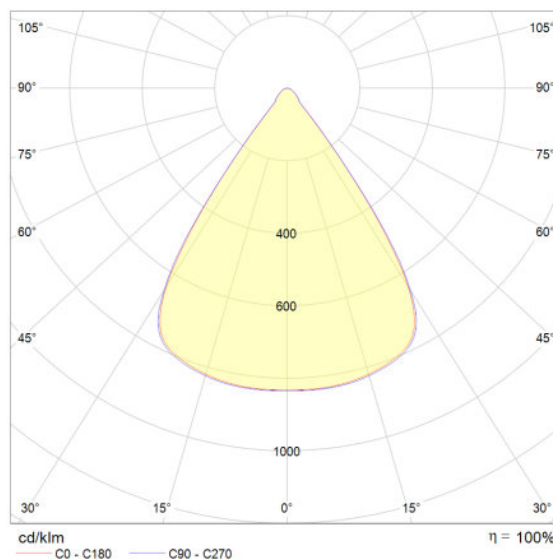

Lichttechnische gegevens

Stralingshoek	70 °
----------------------	------

Afmetingen

Diameter	452,0 mm
Hoogte	160,0 mm
Product gewicht	7650,00 g

Kleuren & materialen

Body materiaal	Aluminum
Housing color	Black
Kleur van het product	Black
Materiaal afdekking	Polycarbonate (PC)

Lichtverdeling

LDC typ cone

LDC typ polar

TECHNISCHE UITRUSTING

- Montagehaak en -beugels inbegrepen

LOGISTIEKE DATA

Productcode	Productomschrijving	Verpakkingseenheid (stuks per verpakking)	Afmetingen (lengte x breedte x hoogte)	Volume	Gewicht
4058075814776	HIGH BAY LED 250 W 4000 K BK	Verzenddoos 1	487 mm x 487 mm x 235 mm	55.73 dm ³	8550.00 g