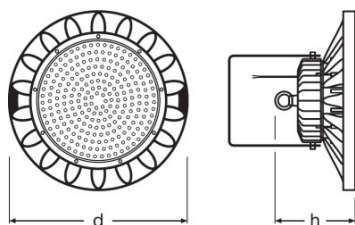

Lichttechnische gegevens

Stralingshoek	70 °
----------------------	------

Afmetingen

Diameter	452,0 mm
Hoogte	160,0 mm
Product gewicht	7650,00 g

Kleuren & materialen

Body materiaal	Aluminum
Housing color	Black
Kleur van het product	Black
Materiaal afdekking	Polycarbonate (PC)

Lichtverdeling

LDC typ cone

LDC typ polar

TECHNISCHE UITRUSTING

- Montagehaak en -beugels inbegrepen

LOGISTIEKE DATA

Productcode	Productomschrijving	Verpakkingseenheid (stuks per verpakking)	Afmetingen (lengte x breedte x hoogte)	Volume	Gewicht
4058075814776	HIGH BAY LED 250 W 4000 K BK	Verzenddoos 1	487 mm x 487 mm x 235 mm	55.73 dm ³	8550.00 g