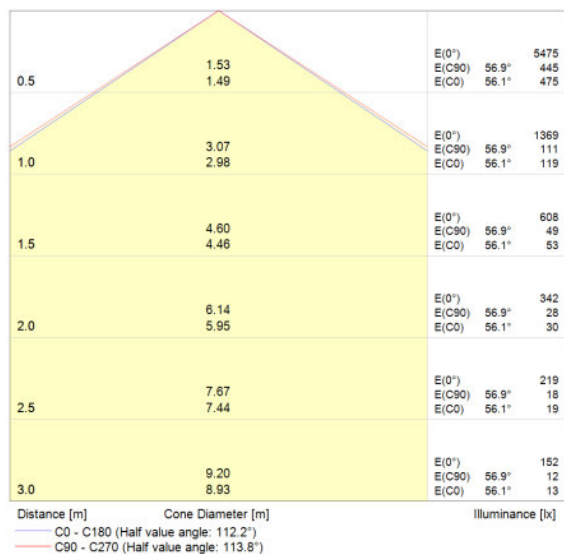

Lichtverdeling

LDC typ cone

LDC typ polar

TECHNISCHE UITRUSTING

- Accessoires voor meerdere montage opties beschikbaar

LOGISTIEKE DATA

Productcode	Productomschrijving	Verpakkingseenheid (stuks per verpakking)	Afmetingen (lengte x breedte x hoogte)	Volume	Gewicht
4058075807327	PANEL LED 1200 40 W 3000 K	Verzenddoos 4	1295 mm x 180 mm x 355 mm	82.75 dm³	15320.00 g

De genoemde productcodes beschrijven de kleinste hoeveelheid die besteld kan worden. Eén verzendeenheid kan bestaan uit één of meer afzonderlijke producten. Bij het plaatsen van een order enkele of veelvoud van de verpakkingseenheid invoeren.

LITERAATUUR VERWIJZING

Voor garantie zie
▶ www.ledvance.nl/garantie

DISCLAIMER

Onder voorbehoud van verandering zonder kennisgeving. Fouten en drukfouten voorbehouden. Zorg ervoor dat u de meest recente versie gebruikt.