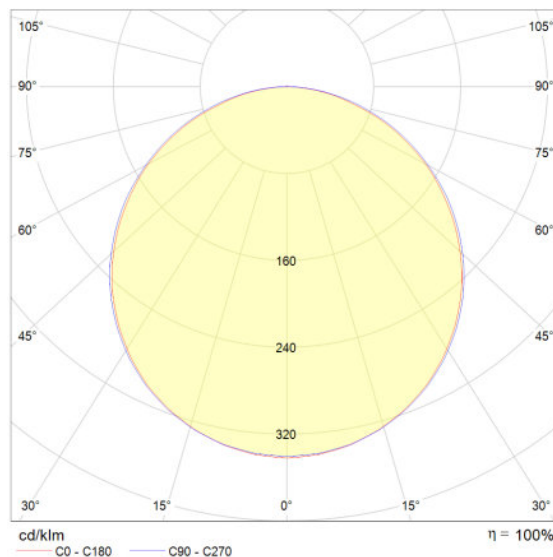

Lichtverdeling

LDC typ cone

LDC typ polar

TECHNISCHE UITRUSTING

- Accessoires voor meerdere montage opties beschikbaar

LOGISTIEKE DATA

Productcode	Productomschrijving	Verpakkingseenheid (stuks per verpakking)	Afmetingen (lengte x breedte x hoogte)	Volume	Gewicht
4058075807327	PANEL LED 1200 40 W 3000 K	Verzenddoos 4	1295 mm x 180 mm x 355 mm	82.75 dm³	15320.00 g

De genoemde productcodes beschrijven de kleinste hoeveelheid die besteld kan worden. Eén verzendeenheid kan bestaan uit één of meer afzonderlijke producten. Bij het plaatsen van een order enkele of veelvoud van de verpakkingseenheid invoeren.

LITERAATUUR VERWIJZING

Voor garantie zie
▶ www.ledvance.nl/garantie

DISCLAIMER

Onder voorbehoud van verandering zonder kennisgeving. Fouten en drukfouten voorbehouden. Zorg ervoor dat u de meest recente versie gebruikt.