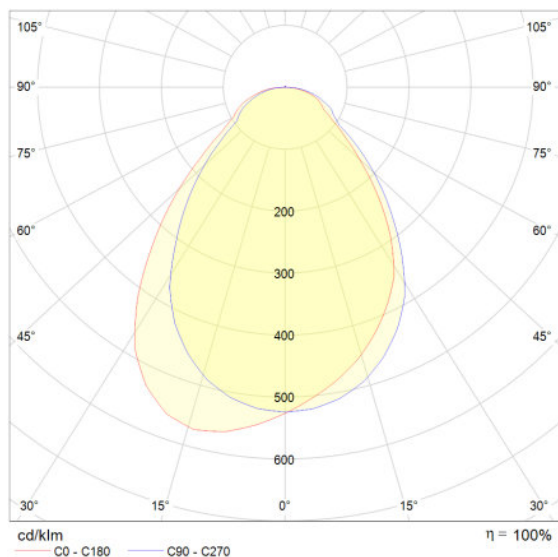

Lichtverdeling

LDC typ polar

TECHNISCHE UITRUSTING

- Accessoires voor meerdere montage opties beschikbaar

LOGISTIEKE DATA

Productcode	Productomschrijving	Verpakkingseenheid (stuks per verpakking)	Afmetingen (lengte x breedte x hoogte)	Volume	Gewicht
4058075807280	PANEL LED 1200 33 W 4000 K UGR < 19	Verzenddoos 4	1295 mm x 180 mm x 355 mm	82.75 dm³	15960.00 g

De genoemde productcodes beschrijven de kleinste hoeveelheid die besteld kan worden. Eén verzendeenheid kan bestaan uit één of meer afzonderlijke producten. Bij het plaatsen van een order enkele of veelvoud van de verpakkingseenheid invoeren.

LITERATUUR VERWIJZING

Voor garantie zie

- www.ledvance.nl/garantie

DISCLAIMER

Onder voorbehoud van verandering zonder kennisgeving. Fouten en drukfouten voorbehouden. Zorg ervoor dat u de meest recente versie gebruikt.