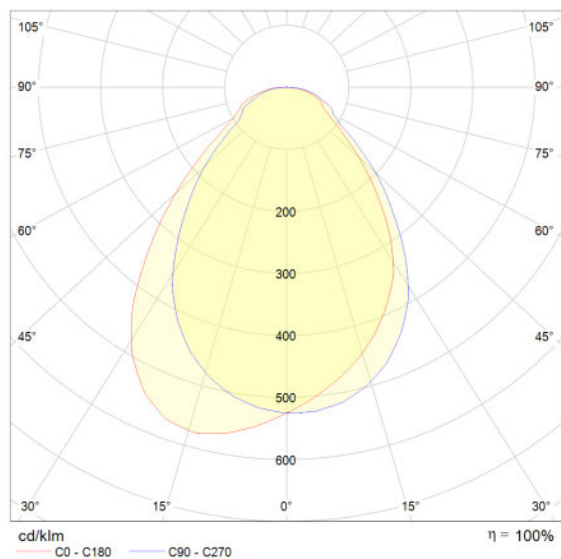

Lichtverdeling

LDC typ polar

TECHNISCHE UITRUSTING

– Accessoires voor meerdere montage opties beschikbaar

LOGISTIEKE DATA

Productcode	Productomschrijving	Verpakkingseenheid (stuks per verpakking)	Afmetingen (lengte x breedte x hoogte)	Volume	Gewicht
4058075807266	PANEL LED 1200 33 W 3000 K UGR < 19	Verzenddoos 4	1295 mm x 180 mm x 355 mm	82.75 dm³	16090.00 g

De genoemde productcodes beschrijven de kleinste hoeveelheid die besteld kan worden. Eén verzendeenheid kan bestaan uit één of meer afzonderlijke producten. Bij het plaatsen van een order enkele of veelvoud van de verpakkingseenheid invoeren.

LITERAATUUR VERWIJZING

Voor garantie zie

► www.ledvance.nl/garantie

DISCLAIMER

Onder voorbehoud van verandering zonder kennisgeving. Fouten en drukfouten voorbehouden. Zorg ervoor dat u de meest recente versie gebruikt.