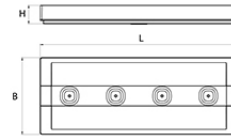

## Algemene gegevens

Type Product	Binnen - Noodverlichting
Model	UP LED Lite
Code	4340
Product	UP LED LITE 100L IP42 SE RM
EAN Barcode	8002219719966
Producent	Beghelli SpA - Emergency Lighting
Kleur	Grijs RAL 7035
Toepassing	Kantoren, Publieke ruimtes, Flatgebouwen, Noodverlichting
Netto gewicht [kg]	0,25
Afmetingen [mm]	213x83x20
Stukken per verpakking	12

Dimension (mm)			Visibility distance (m)
L	B	H	
213	83	20	20/30